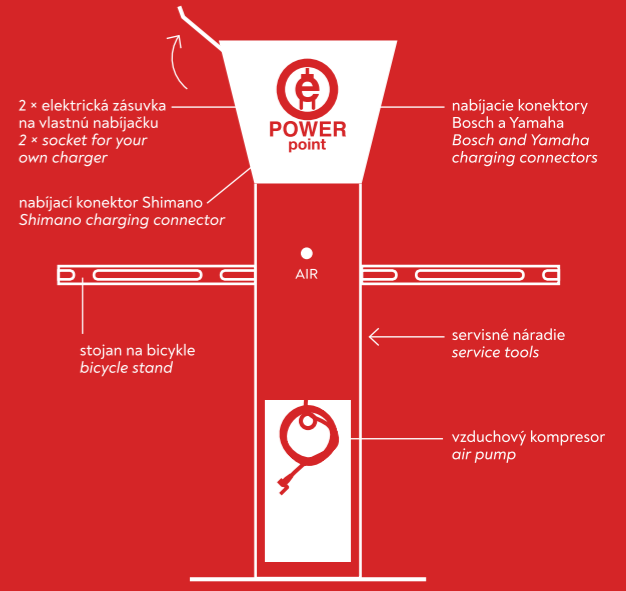

Nabíjací stojan* Charging stand*

* Niektoré nabíjacie stojany môžu mať iné parametre ako vyobrazené.
Some charging stands may have different parameters than shown.