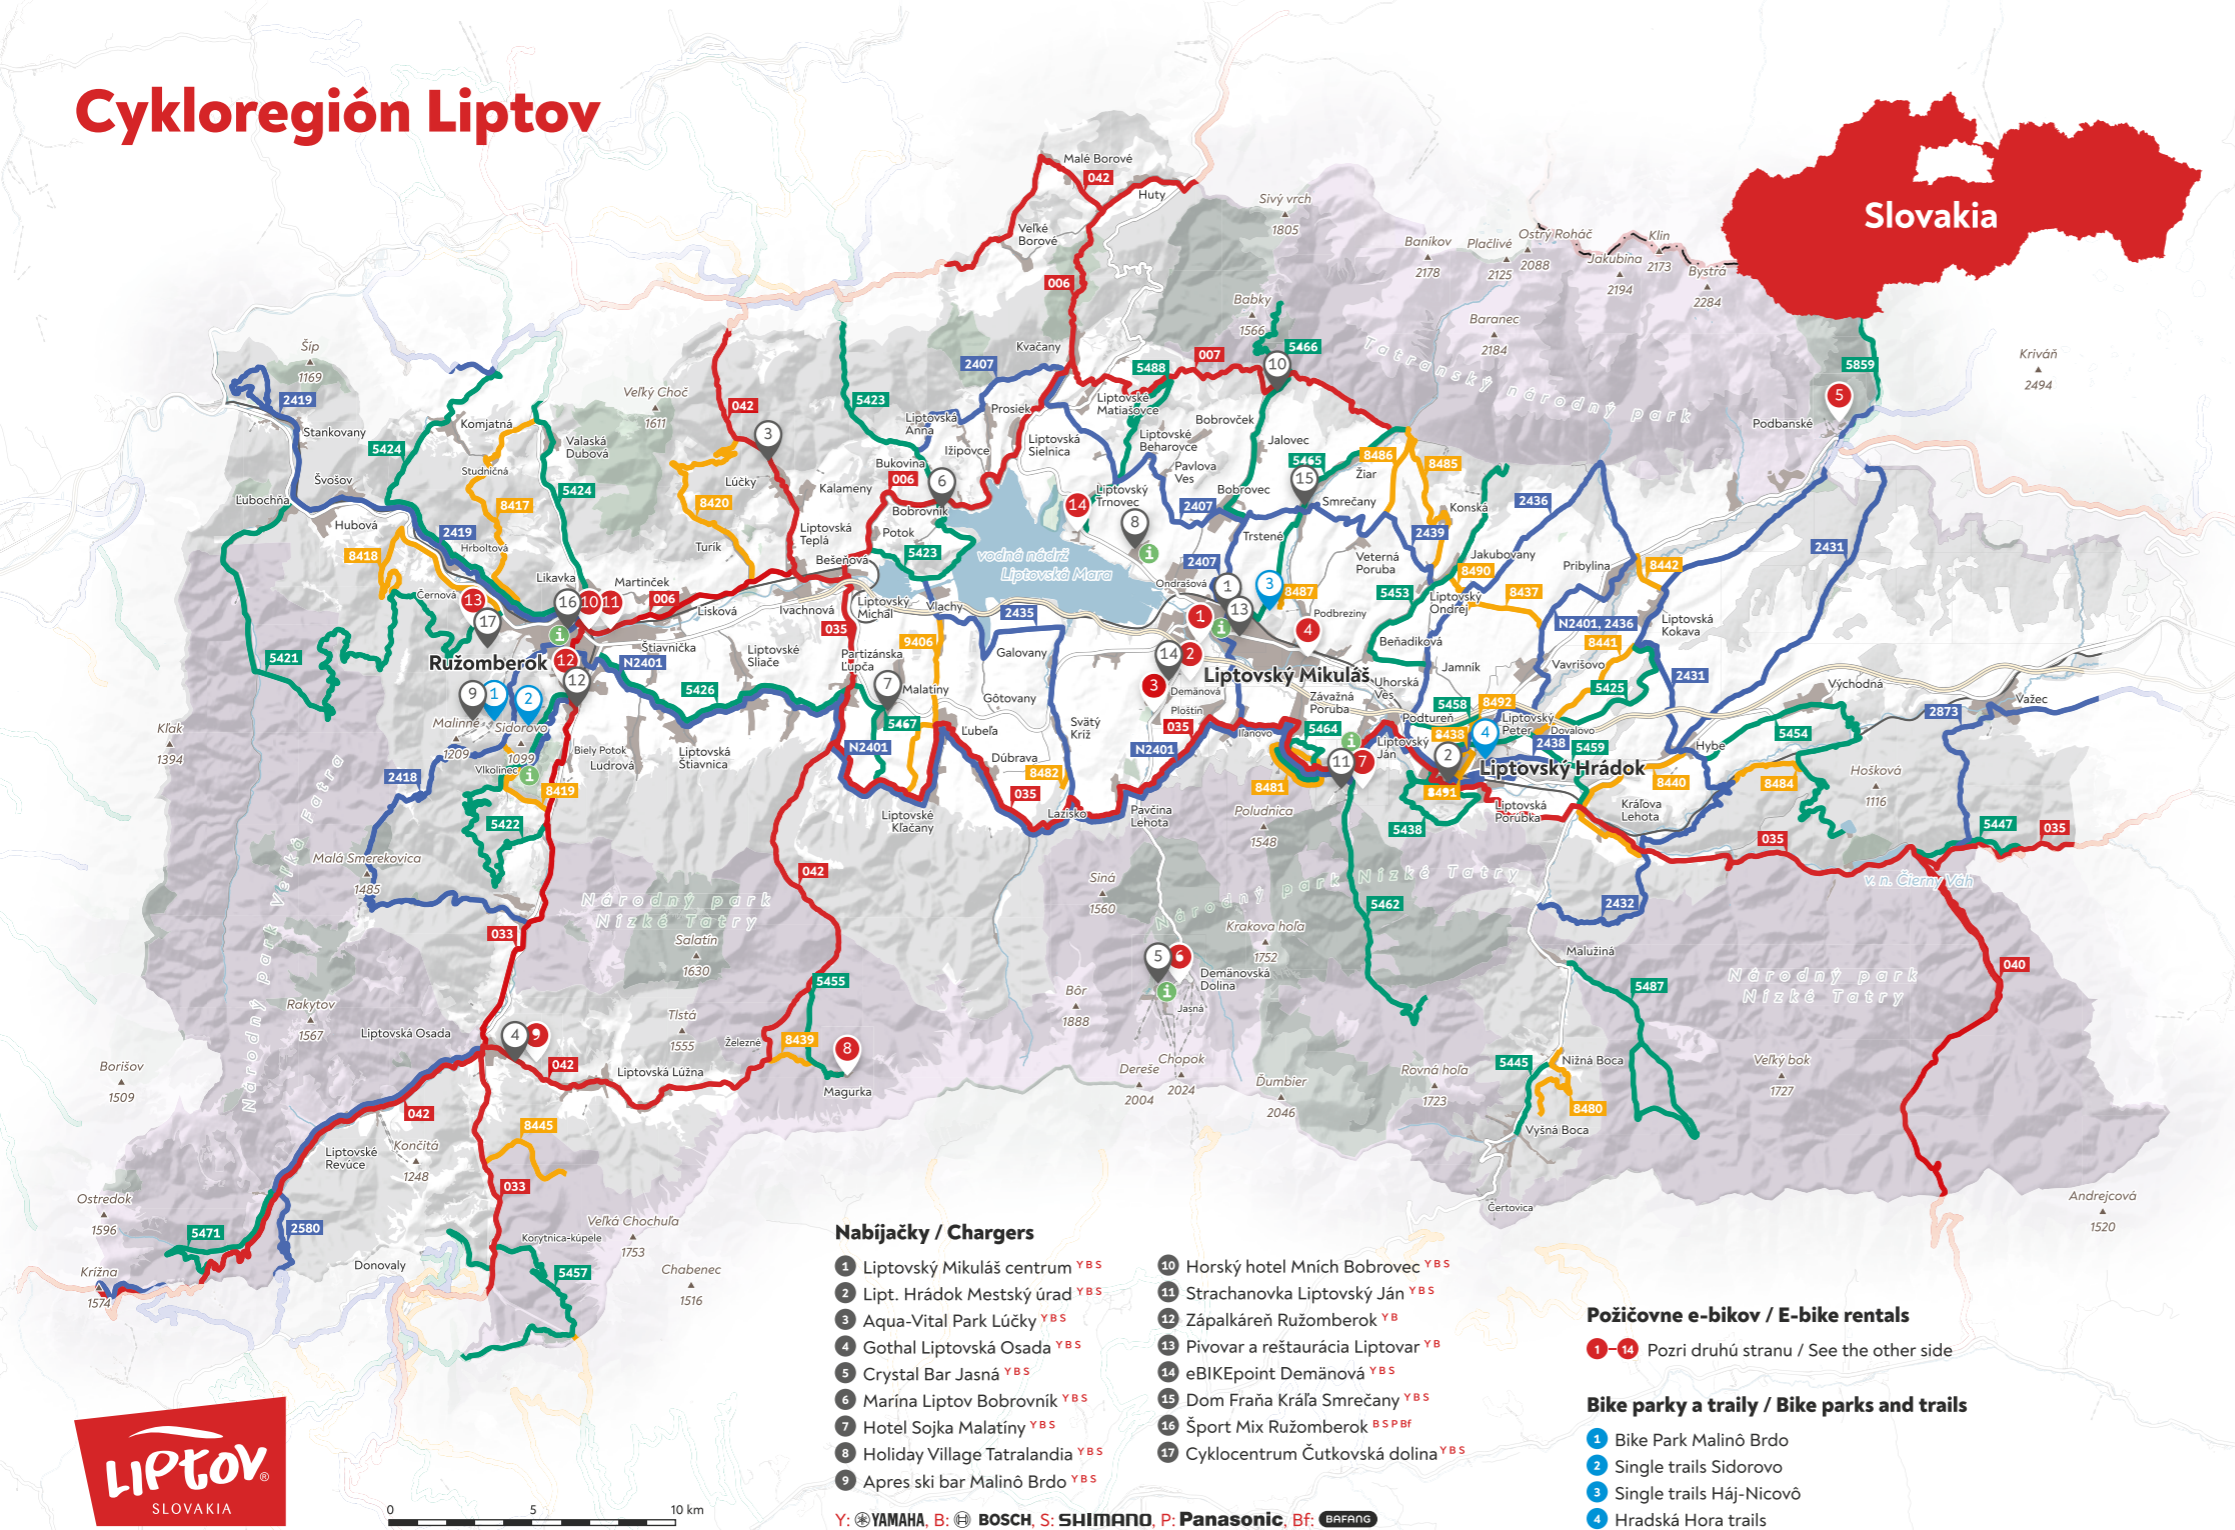

# Cykloregión Liptov

### Nabíjačky / Chargers

- 1 Liptovský Mikuláš centrum **YBS**
- 2 Lipt. Hrádok Mestský úrad **YBS**
- 3 Aqua-Vital Park Lúčky **YBS**
- 4 Gothál Liptovská Osada **YBS**
- 5 Crystal Bar Jasná **YBS**
- 6 Marina Liptov Bobrovník **YBS**
- 7 Hotel Sojka Malatíny **YBS**
- 8 Holiday Village Tatralandia **YBS**
- 9 Apres ski bar Malinô Brdo **YBS**
- 10 Horský hotel Mnich Bobrovec **YBS**
- 11 Strachanovka Liptovský Ján **YBS**
- 12 Zápalkáreň Ružomberok **YB**
- 13 Pivovar a reštaurácia Liptovar **YB**
- 14 eBIKEpoint Demänová **YBS**
- 15 Dom Fraňa Kráľa Smrečany **YBS**
- 16 Šport Mix Ružomberok **BSPBF**
- 17 Cyklocentrum Čutkóvska dolina **YBS**

### Bike parky a trails / Bike parks and trails

- 1 Bike Park Malinô Brdo
- 2 Single trails Sidorovo
- 3 Single trails Háj-Nicovô
- 4 Hradská Hora trails

## E-bike región

Ahojte cyklisti! Víta vás Liptov, cykloregión s rozsiahlou sieťou viac ako 850 km značených cykloturistických trás. Našu infraštruktúru neustále zveľaďujeme a robíme všetko pre to, aby bol váš komfort počas aktívneho oddychu čo najvyšší. Aj preto predstavujeme novinku, sieť nabíjajúcich staníc pre elektrobicykle, v ktorých si vaše e-biky nabijete pohodlne a bezplatne. Ak nemáte vlastný e-bike, môžete si ho prenajať v našich partnerských požičovniach. Užite si nádherné výhľady na Liptovskú kotlinu zo sedla bicykla. Tešíme sa na vašu návštevu.